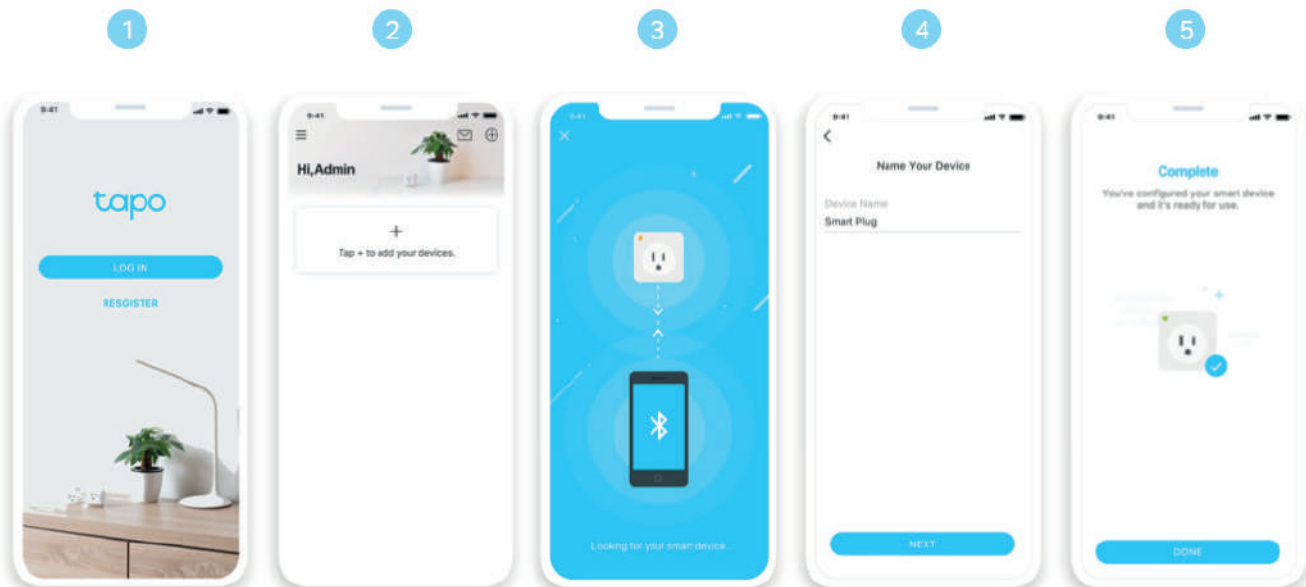

Mantiene tu privacidad con la lente bloqueada físicamente por la carcasa.

Configuración & App

Soporte de la aplicación Tapo

Fácil Instalación al Alcance de Tus Dedos

- 1 Descarga la aplicación gratuita
- 2 Enchufa y conecta
- 3 Control desde cualquier lugar

* Compatible con iOS 9.0 o superior y Android 4.3 o superior

Guía de configuración paso a paso

1 Descarga y abre la aplicación Tapo

2 Toca en el Más (+) para agregar tu dispositivo inteligente

3 Busca tu dispositivo y conéctate