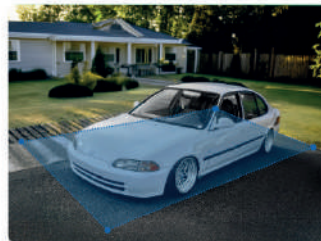

Zona de Actividad Personalizable

Personaliza las zonas de detección para recibir alertas de tus áreas más importantes.